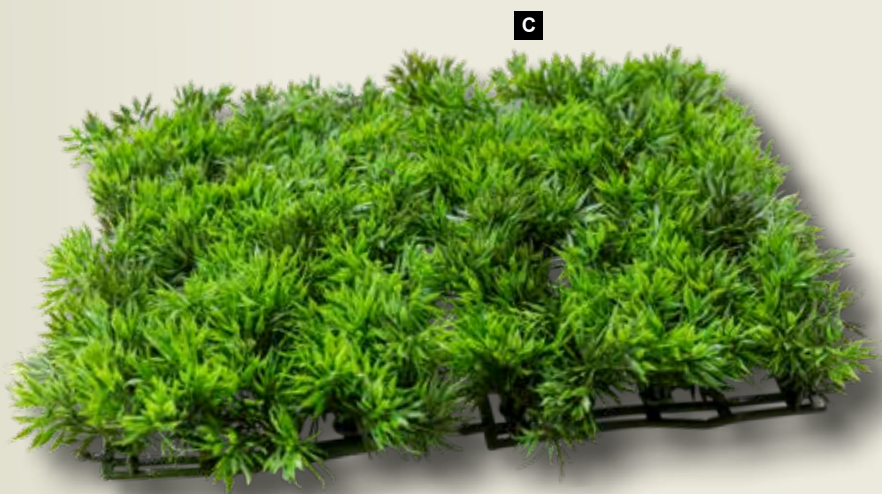

6,25 €

50 x 50 cm

**C**

A Placa de césped artificial
plástico
25x25cm
7363814 verde
unidad 4,65 €

B Azulejo de hierba
plástico, de PVC
25x25cm
7396051 verde
unidad 7,80 €

C Tablero de césped
material sintético
25 x 25, 3cm
8000673 verde claro
unidad 6,25 €