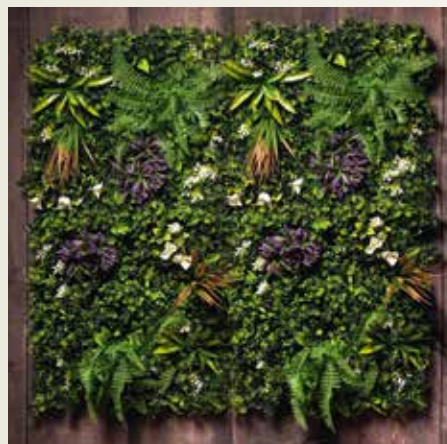

A Panel de hierba

de plástico,, con varias plantas frondosas
50x50cm
7374476 verde

unidad **62,85 €**

50 x 50 cm

A

B Panel de hierba

de plástico,, con varias plantas frondosas
50x50cm
7374475 verde

unidad **62,85 €**

50 x 50 cm

B

C Panel de hierba

de plástico,, con varias plantas frondosas
50x50cm
7374474 verde

unidad **62,85 €**

50 x 50 cm

C