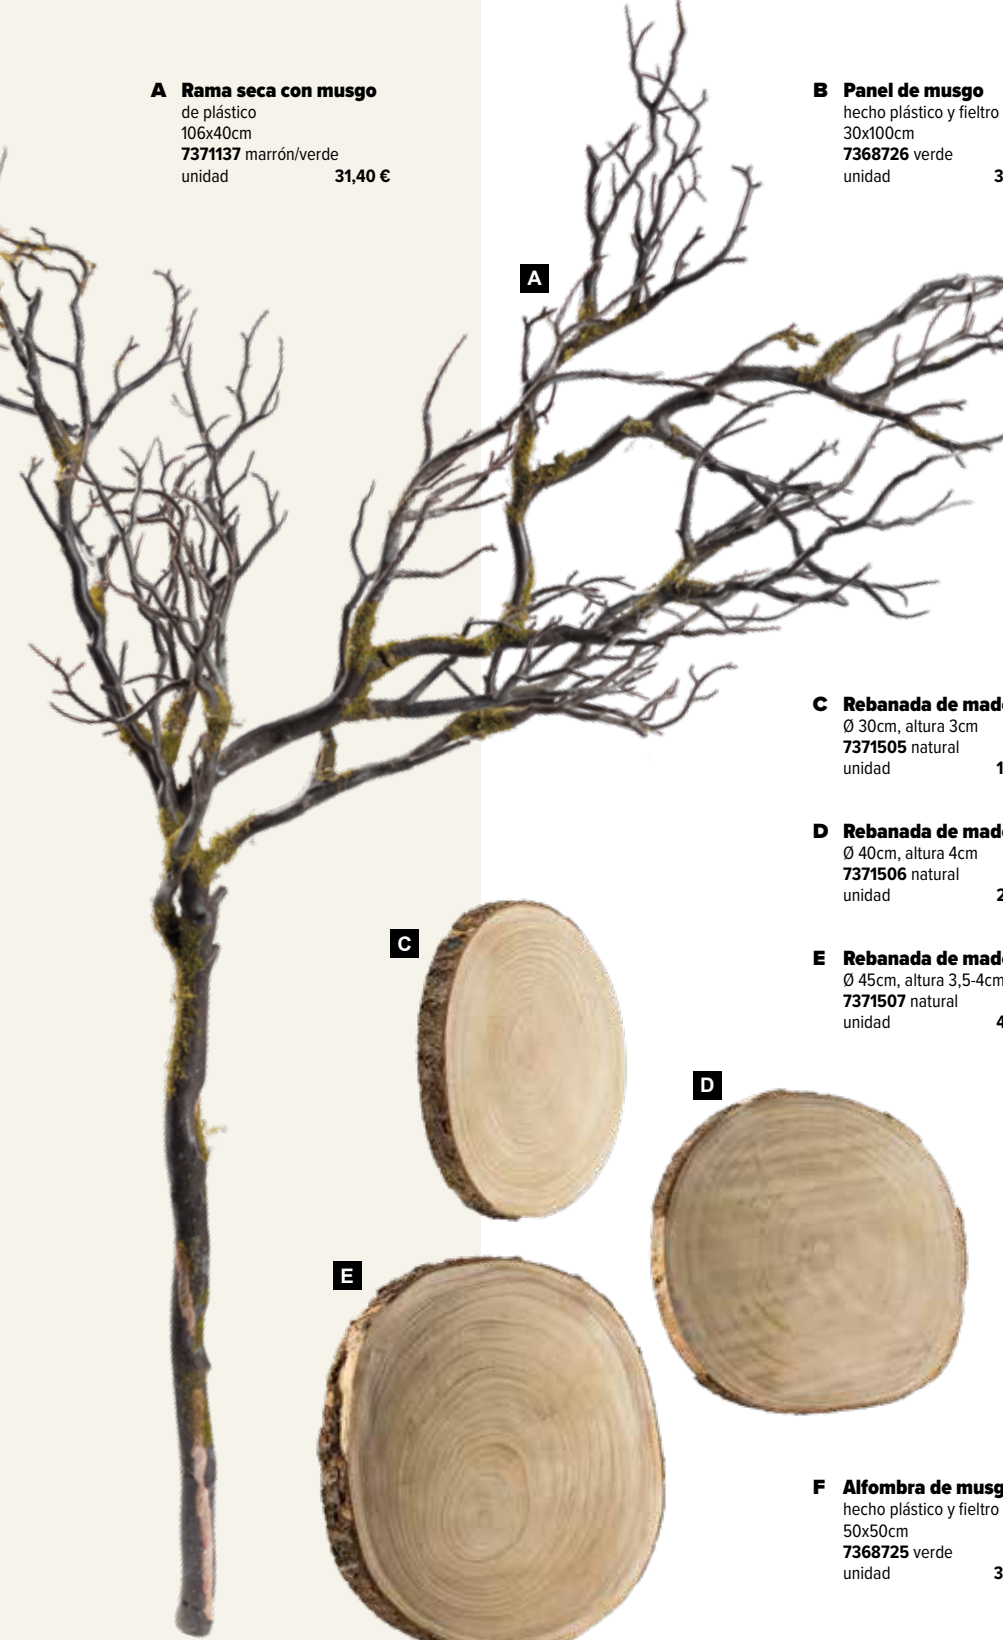

A Rama seca con musgo
de plástico
106x40cm
7371137 marrón/verde
unidad 31,40 €

B Panel de musgo
hecho plástico y fieltro
30x100cm
7368726 verde
unidad 38,25 €