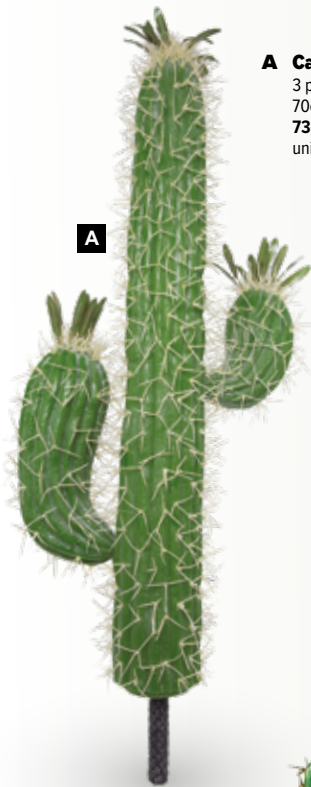

A Cactus saguaro
3 piezas, plástico
70cm
7362340 verde
unidad 55,00 €

Cactus saguaro
3 piezas, plástico