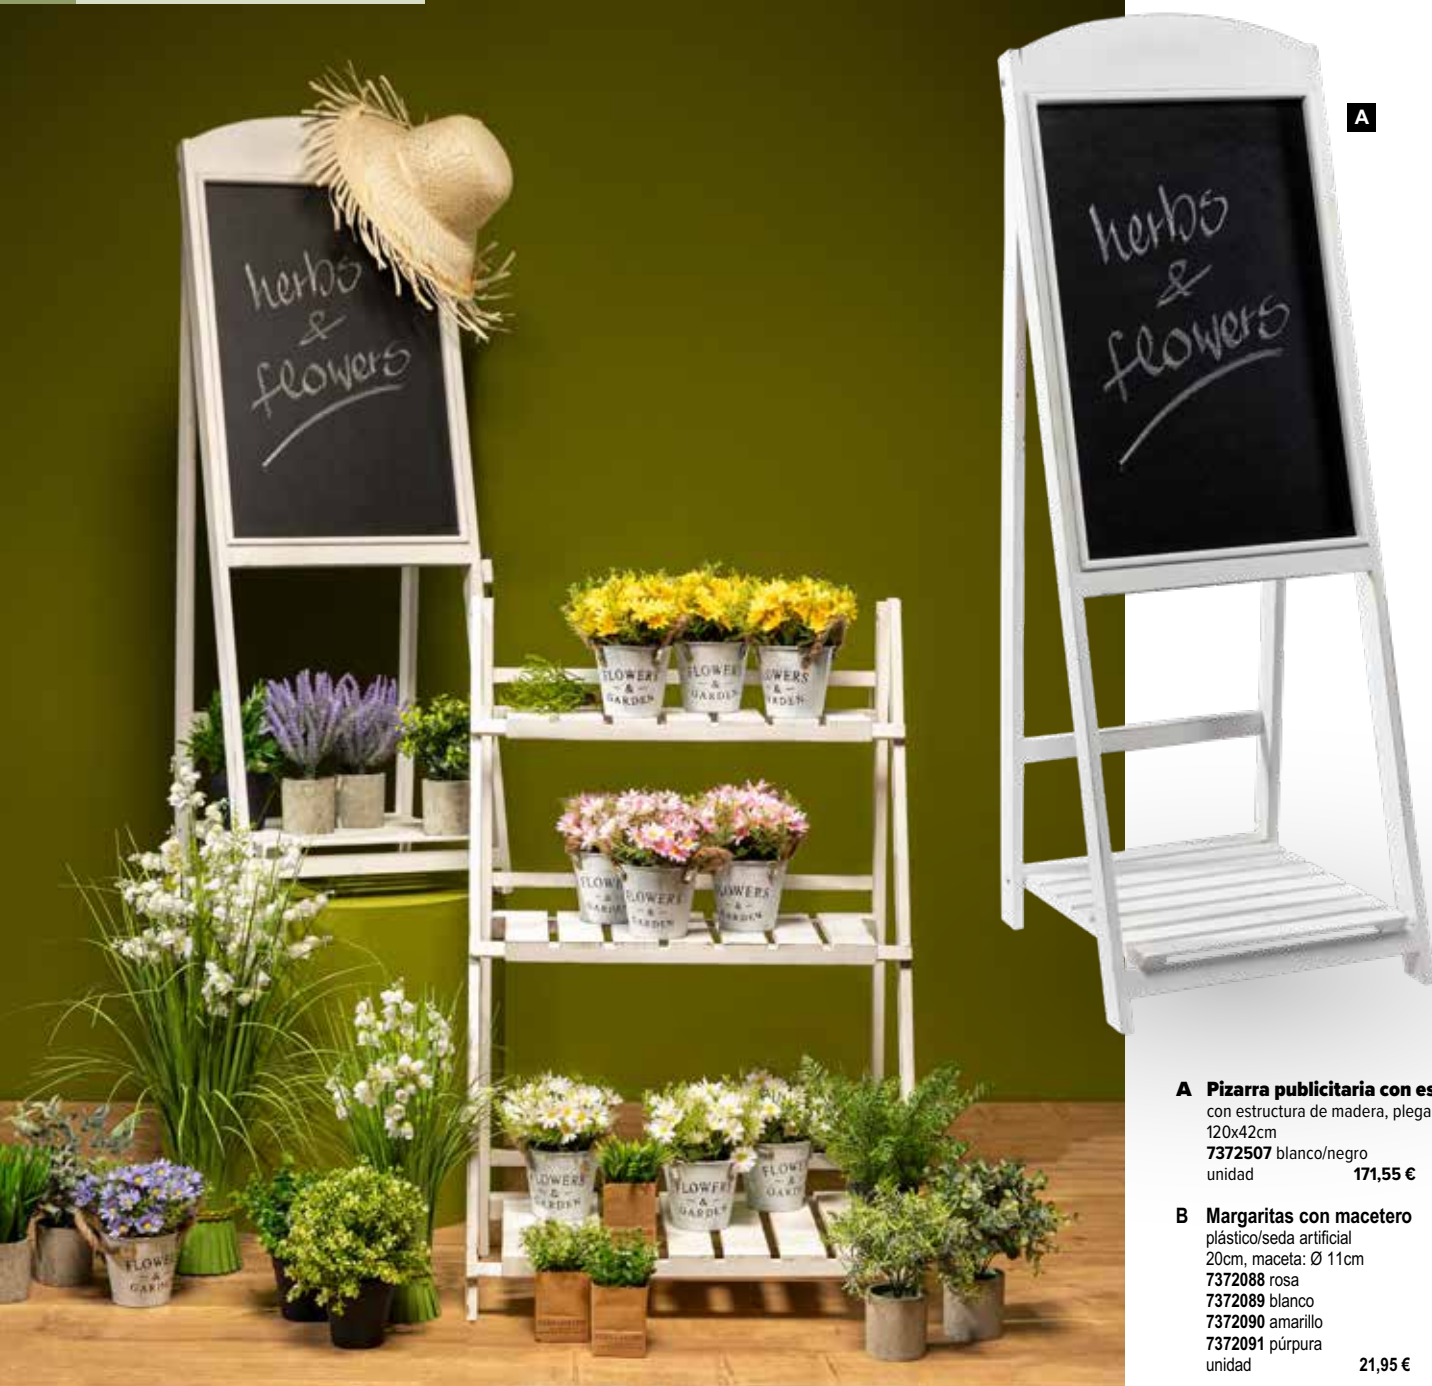

**A Pizarra publicitaria con estante**

con estructura de madera, plegable
120x42cm

7372507 blanco/negro

unidad 171,55 €

B Margaritas con macetero

plástico/seda artificial
20cm, maceta: Ø 11cm

7372088 rosa

7372089 blanco