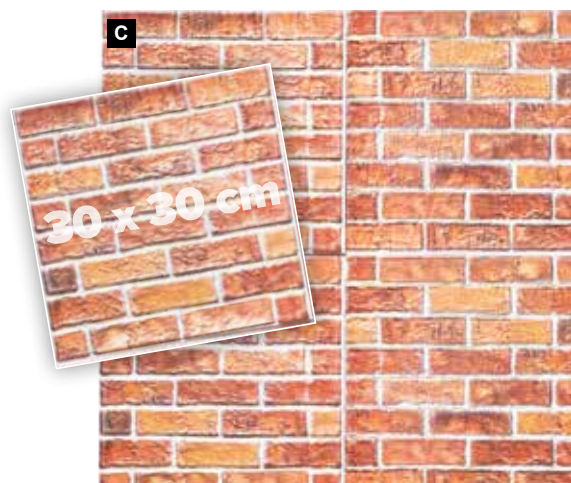

Fondo de pared 3D »aspecto piedra«

de plástico,, autoadhesivo