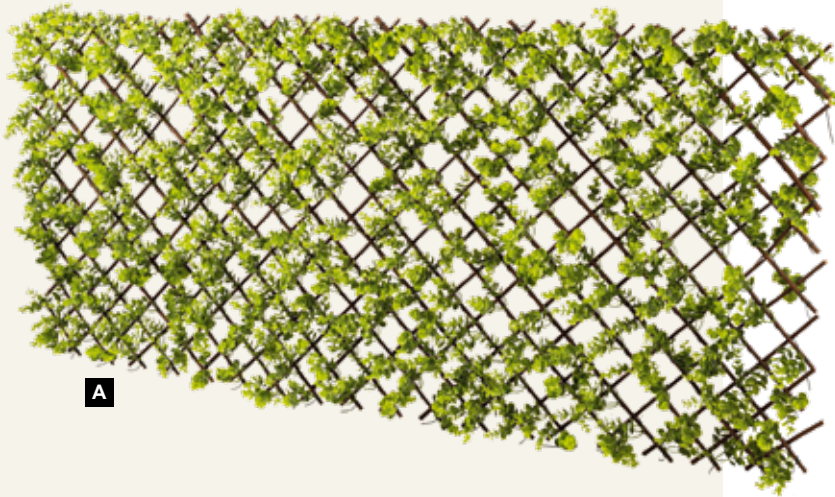

C

G

H

D

D Planta de hojas de abedul colgante
 con 110 hojas, seda artificial
 Ø 30cm, 180cm
 7360047 verde
 unidad 10,95 €

Tronco de abedul
 Espuma de poliestireno

F

F Tronco de abedul
 Espuma de poliestireno
 90cm, Ø 10cm, base: 21x21x3
 7372782 gris blanco
 unidad 71,45 €

G Tronco de abedul
 Espuma de poliestireno
 150cm, Ø 10cm, base: 21x21x3
 7372781 gris blanco
 unidad 114,35 €

H Tronco abedul
 Espuma de poliestireno
 180cm, Ø 10cm, base: 21x21x3
 7372780 gris blanco
 unidad 142,90 €