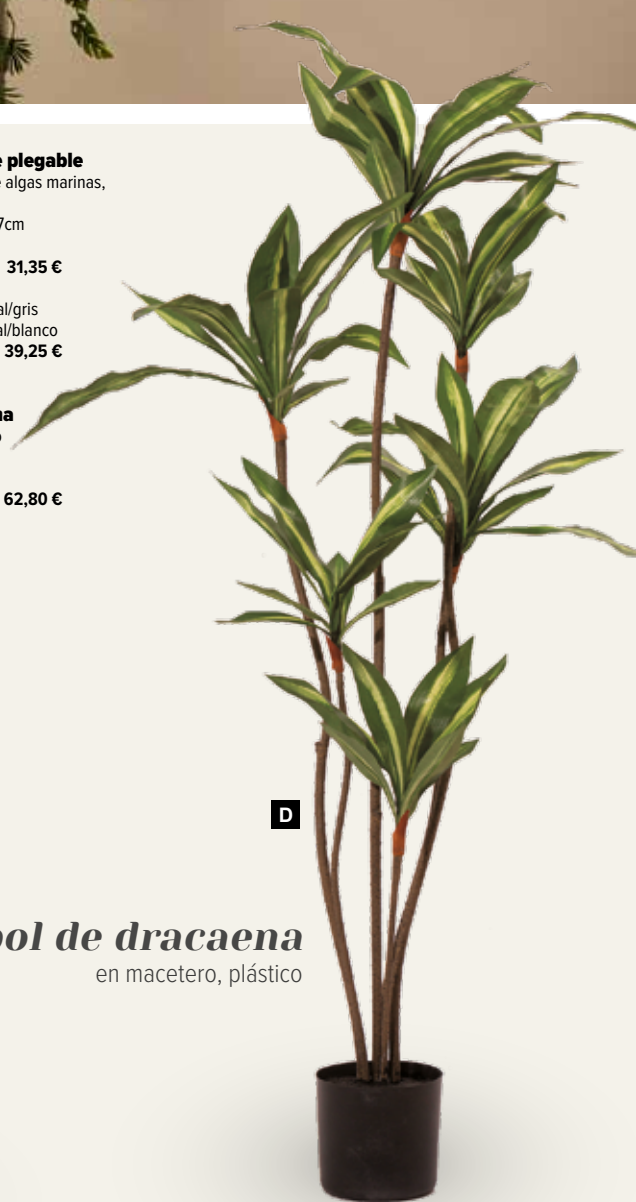

D

Árbol de dracaena
en macetero, plástico