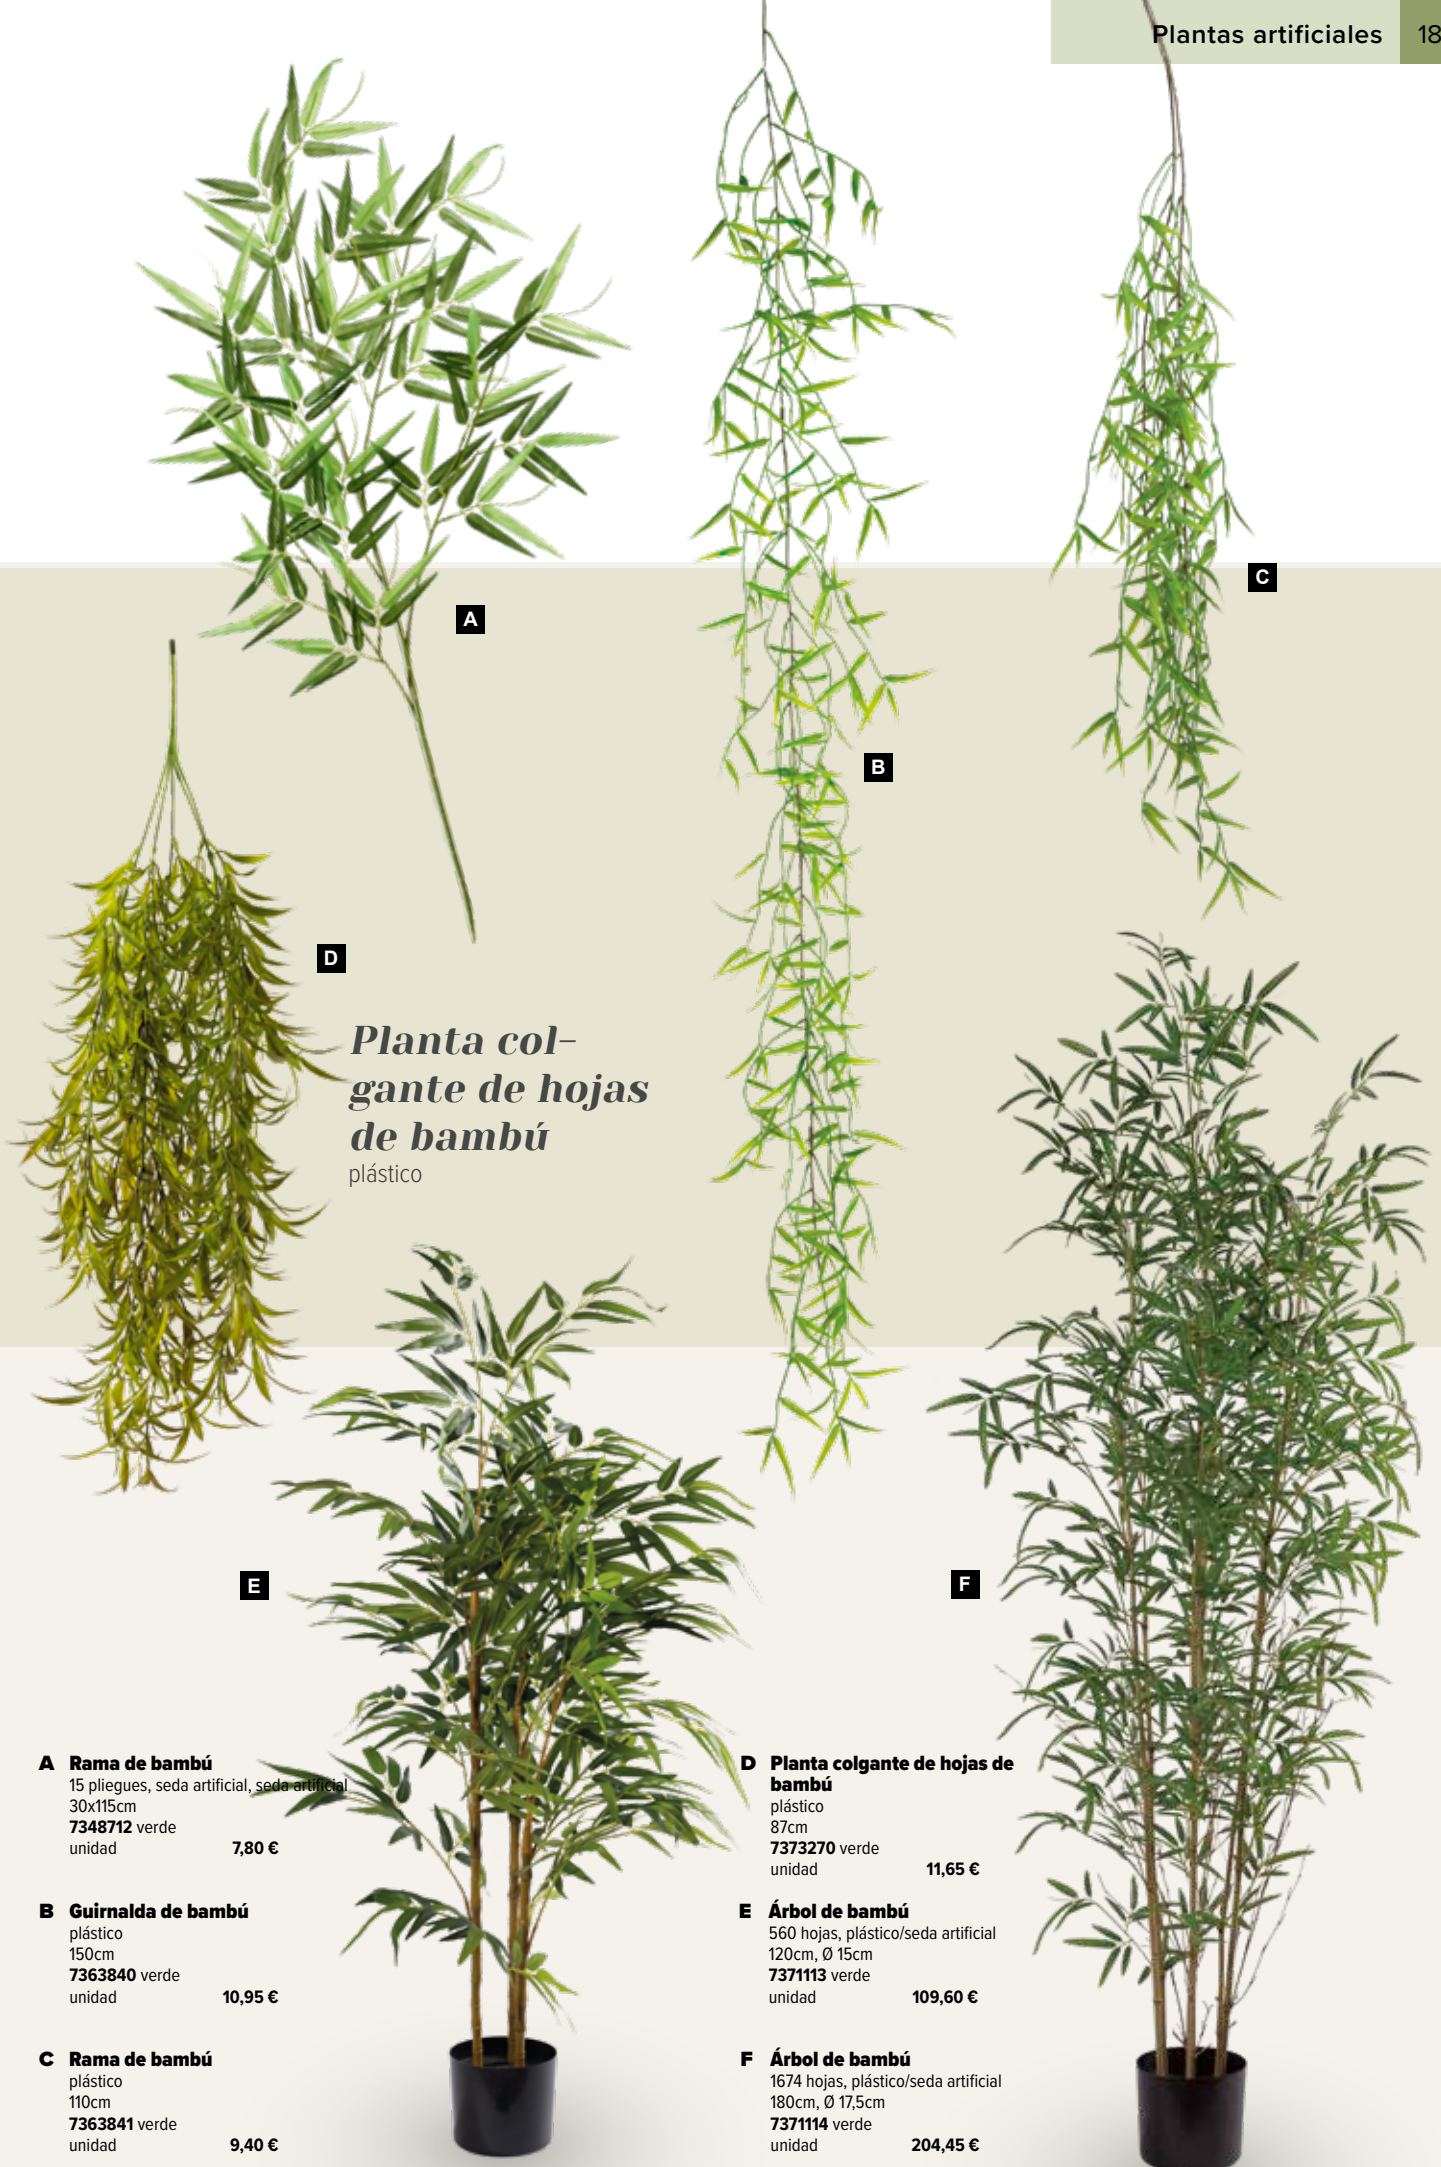

E Ramo de hierba de caña

de plástico

80cm, aproximado 15cm, 75cm

7374516 verde

unidad

78,60 €

F Manojó de hierba

plástico, seda artificial

90cm

7370993 verde

unidad

51,60 €

G Mano de hierba

plástico, seda artificial

120cm

7370994 verde

unidad

75,90 €

**E****F****G**

*Planta col-
gante de hojas
de bambú*
plástico

A Rama de bambú

15 pliegues, seda artificial, seda artificial
30x115cm
7348712 verde
unidad

7,80 €

B Guirnalda de bambú