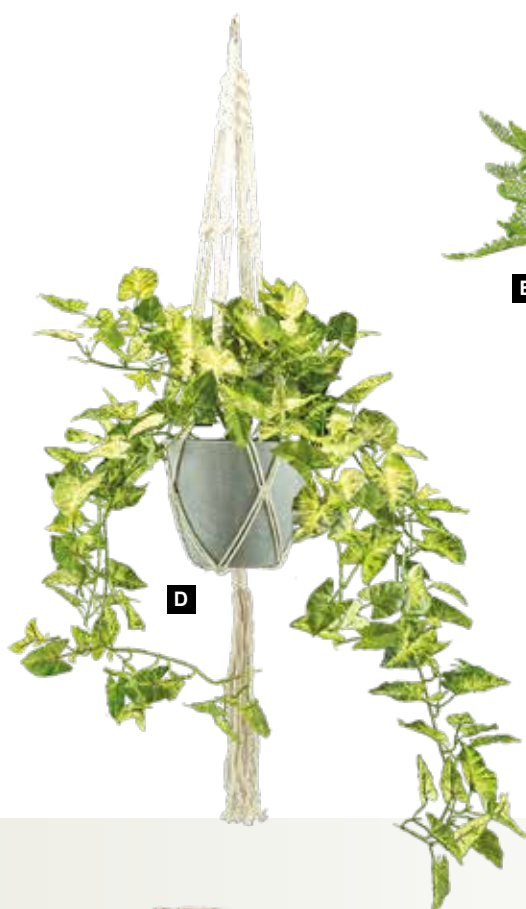

Planta araña

cuerda, en macetero, con colgador de cuerda de cuerda

A

A Planta araña

cuerda, en macetero, con colgador de cuerda
90, Ø 17cm
7367459 verde
unidad 62,85 €

B Planta de helecho

en macetero, con colgador de cuerda
90, Ø 17cm
7367461 verde
unidad 62,85 €

C Guirnalda de higuera llorona

con hojas y 6 cabezas de flores
180cm
7366004 verde/blanco
unidad 31,35 €

D Planta de hiedra

en macetero, con colgador de cuerda
90, Ø 17cm
7367460 verde
unidad 62,85 €

D

B

C

Guirnalda de higuera llorona

con hojas y 6 cabezas de flores

E

E Discos de madera

madera, 4 piezas, natural
Ø10x2cm
7361786 natural
red 7,80 €

F

F Discos de madera

madera, 2 piezas, natural
Ø20x2cm
7361788 natural
red 23,55 €

Discos de madera

madera, 2 piezas, natural